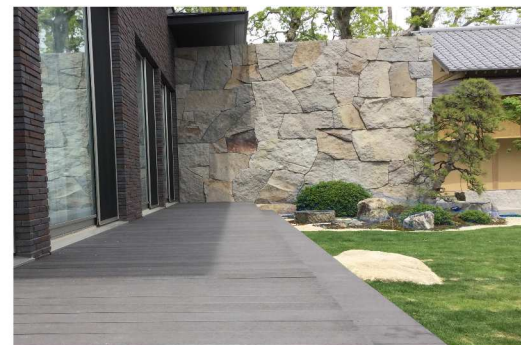

予告 新レギュラー色 決定のお知らせ

2016年度の「期間限定色」としてご高評いただきました
スチールグレーがレギュラー色として追加されることになりました。
色味としては、鋼のような濃い灰色でどんな色とも相性がよく
組み合わせ次第でモダンな雰囲気演出します。
是非、ご検討下さい。

スチールグレー 施工例

steel gray スチールグレー

- ・対応品番 : E04, E05, E08
- ・販売開始 : 2018年 10月